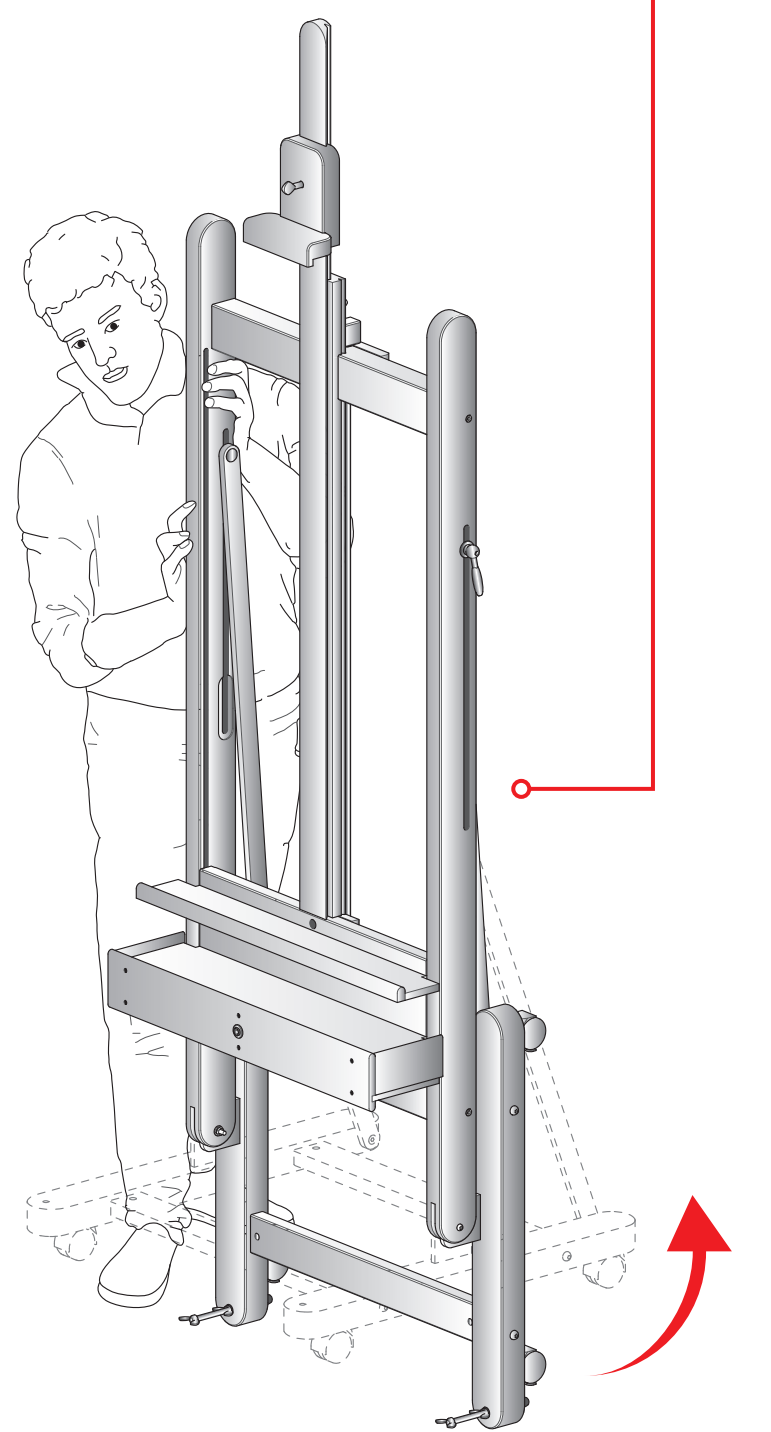

- 4** 2x Traversa base  
Pedestal crossbar
- 5** x1 Asta centrale scorrevole  
Sliding post
- 6** x1 Blocco ferma quadro  
Top canvas holder

- A** x1 mm. 4
- B** x4 mm. 6x95
- C** x4 mm. 10x20x6
- D** x4 mm. 45
- E** x2 mm. 6x40
- F** x2 mm. 6x12
- G** x2 mm. 6
- H** x2 mm. 8x70
- I** x4 mm. 8x24

- L** x2 mm. 8x75
- M** x1 mm. 6x40
- N** x1 mm. 8x40
- O** x2 mm. 8x150
- P** x2 mm. 8
- Q** x2 mm. 8x17
- R** x2 mm. 8
- S** x1 mm. 8

Tela  
max 30 Kg  
Canvas  
max 66 lbs

21,5 Kg  
47 lbs

Sistema antiribaltamento - Non-collapsible system