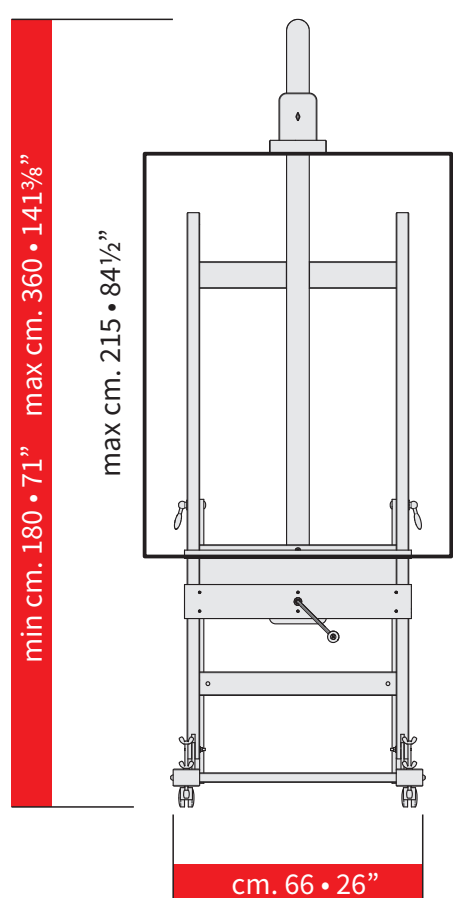

# M/05

CAVALLETTO DA STUDIO  
STUDIO EASEL

Istruzioni video  
Video instructions

- 1** 1x Telaio  
Frame
- 2** 1x Piedistallo Sinistro  
Left pedestal leg
- 3** 1x Piedistallo Destro  
Right pedestal leg

- 4** 2x Traversa base  
Pedestal crossbar
- 5** x1 Asta centrale scorrevole  
Sliding post
- 6** x1 Blocco ferma quadro  
Top canvas holder

- A** x1 mm. 4
- B** x4 mm. 6x95
- C** x4 mm. 10x20x6
- D** x4 mm. 45
- E** x2 mm. 6x40
- F** x2 mm. 6x12
- G** x2 mm. 6
- H** x2 mm. 8x70
- I** x4 mm. 8x24

- L** x2 mm. 8x75
- M** x1 mm. 6x40
- N** x1 mm. 8x40
- O** x2 mm. 8x150
- P** x2 mm. 8
- Q** x2 mm. 8x17
- R** x2 mm. 8
- S** x1 mm. 8

Tela  
max 30 Kg  
Canvas  
max 66 lbs

21,5 Kg  
47 lbs

Sistema antiribaltamento - Non-collapsible system