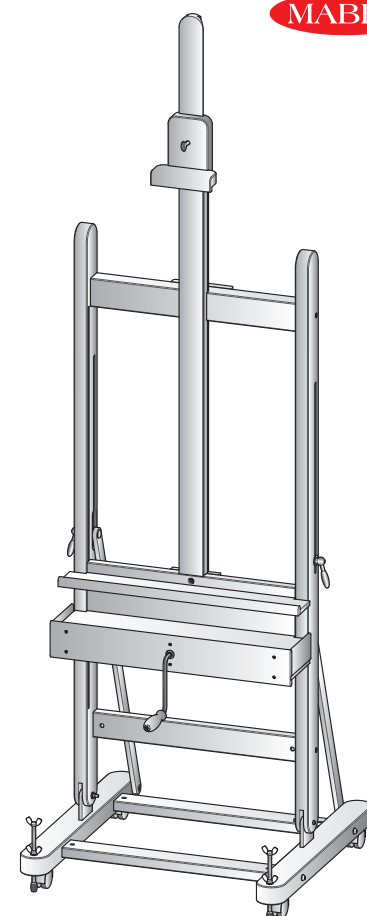

# M/05

CAVALLETTO DA STUDIO  
STUDIO EASEL

Istruzioni video  
Video instructions

- 1** 1x Telaio  
Frame
- 2** 1x Piedistallo Sinistro  
Left pedestal leg
- 3** 1x Piedistallo Destro  
Right pedestal leg

- 4** 2x Traversa base  
Pedestal crossbar
- 5** x1 Asta centrale scorrevole  
Sliding post
- 6** x1 Blocco ferma quadro  
Top canvas holder

- A** x1 mm. 4
- B** x4 mm. 6x95
- C** x4 mm. 10x20x6
- D** x4 mm. 45
- E** x2 mm. 6x40
- F** x2 mm. 6x12
- G** x2 mm. 6
- H** x2 mm. 8x70
- I** x4 mm. 8x24