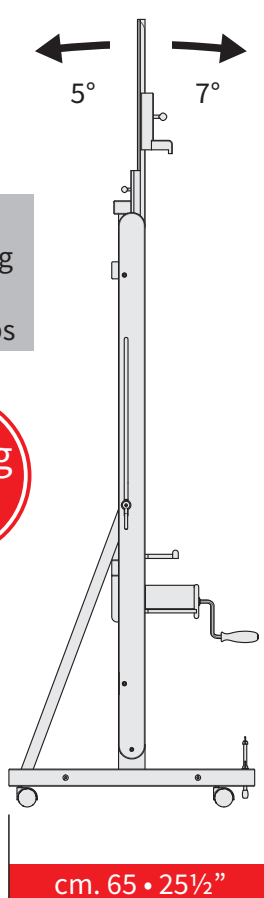

# M/05

CAVALLETTO DA STUDIO  
STUDIO EASEL

Istruzioni video  
Video instructions

- 1** 1x Telaio  
Frame
- 2** 1x Piedistallo Sinistro  
Left pedestal leg
- 3** 1x Piedistallo Destro  
Right pedestal leg

- 4** 2x Traversa base  
Pedestal crossbar
- 5** x1 Asta centrale scorrevole  
Sliding post
- 6** x1 Blocco ferma quadro  
Top canvas holder

- A** x1 mm. 4
- B** x4 mm. 6x95
- C** x4 mm. 10x20x6
- D** x4 mm. 45
- E** x2 mm. 6x40
- F** x2 mm. 6x12
- G** x2 mm. 6
- H** x2 mm. 8x70
- I** x4 mm. 8x24

- L** x2 mm. 8x75
- M** x1 mm. 6x40
- N** x1 mm. 8x40
- O** x2 mm. 8x150
- P** x2 mm. 8
- Q** x2 mm. 8x17
- R** x2 mm. 8
- S** x1 mm. 8

Tela  
max 30 Kg  
Canvas  
max 66 lbs

21,5 Kg  
47 lbs

Sistema antiribaltamento - Non-collapsible system