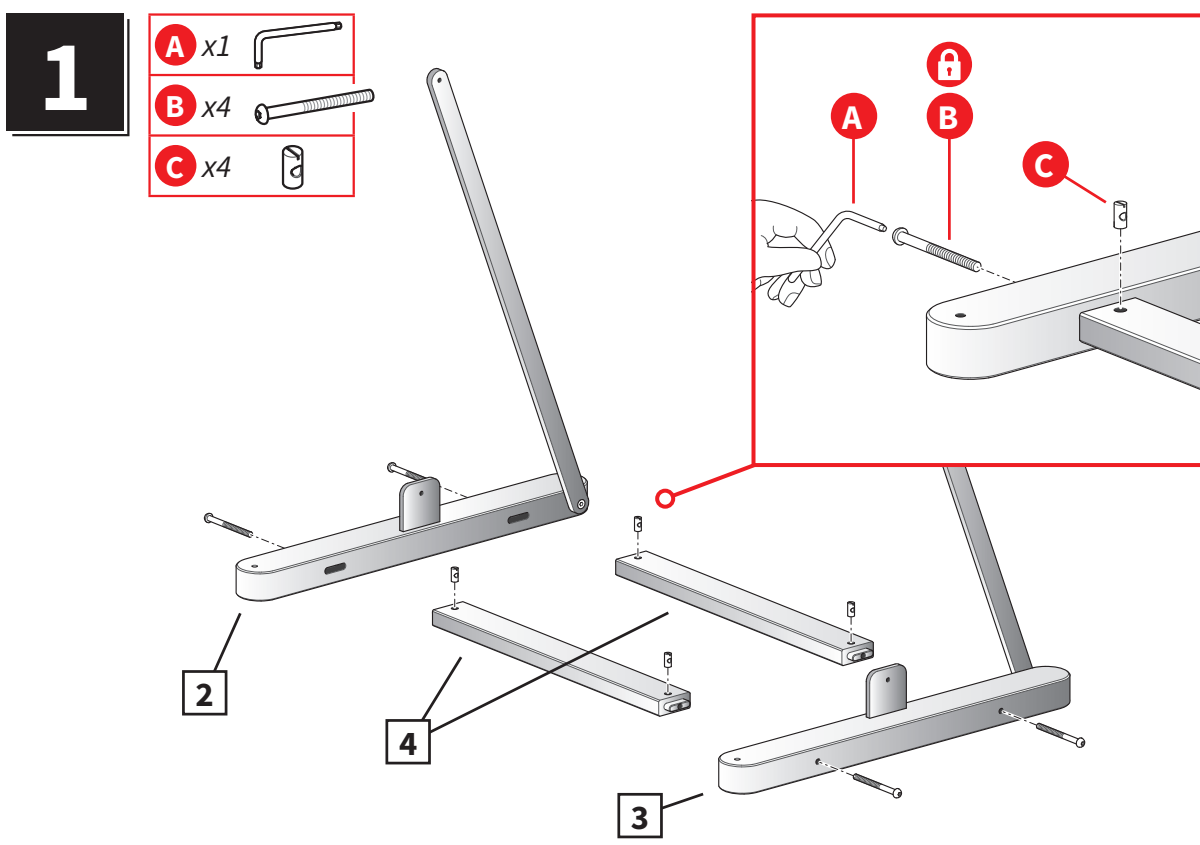

- 4** 2x Traversa base  
Pedestal crossbar
- 5** x1 Asta centrale scorrevole  
Sliding post
- 6** x1 Blocco ferma quadro  
Top canvas holder

- A** x1 mm. 4
- B** x4 mm. 6x95
- C** x4 mm. 10x20x6
- D** x4 mm. 45
- E** x2 mm. 6x40
- F** x2 mm. 6x12
- G** x2 mm. 6
- H** x2 mm. 8x70
- I** x4 mm. 8x24

- L** x2 mm. 8x75
- M** x1 mm. 6x40
- N** x1 mm. 8x40
- O** x2 mm. 8x150
- P** x2 mm. 8
- Q** x2 mm. 8x17
- R** x2 mm. 8
- S** x1 mm. 8

Tela  
max 30 Kg  
Canvas  
max 66 lbs

21,5 Kg  
47 lbs

Sistema antiribaltamento - Non-collapsible system