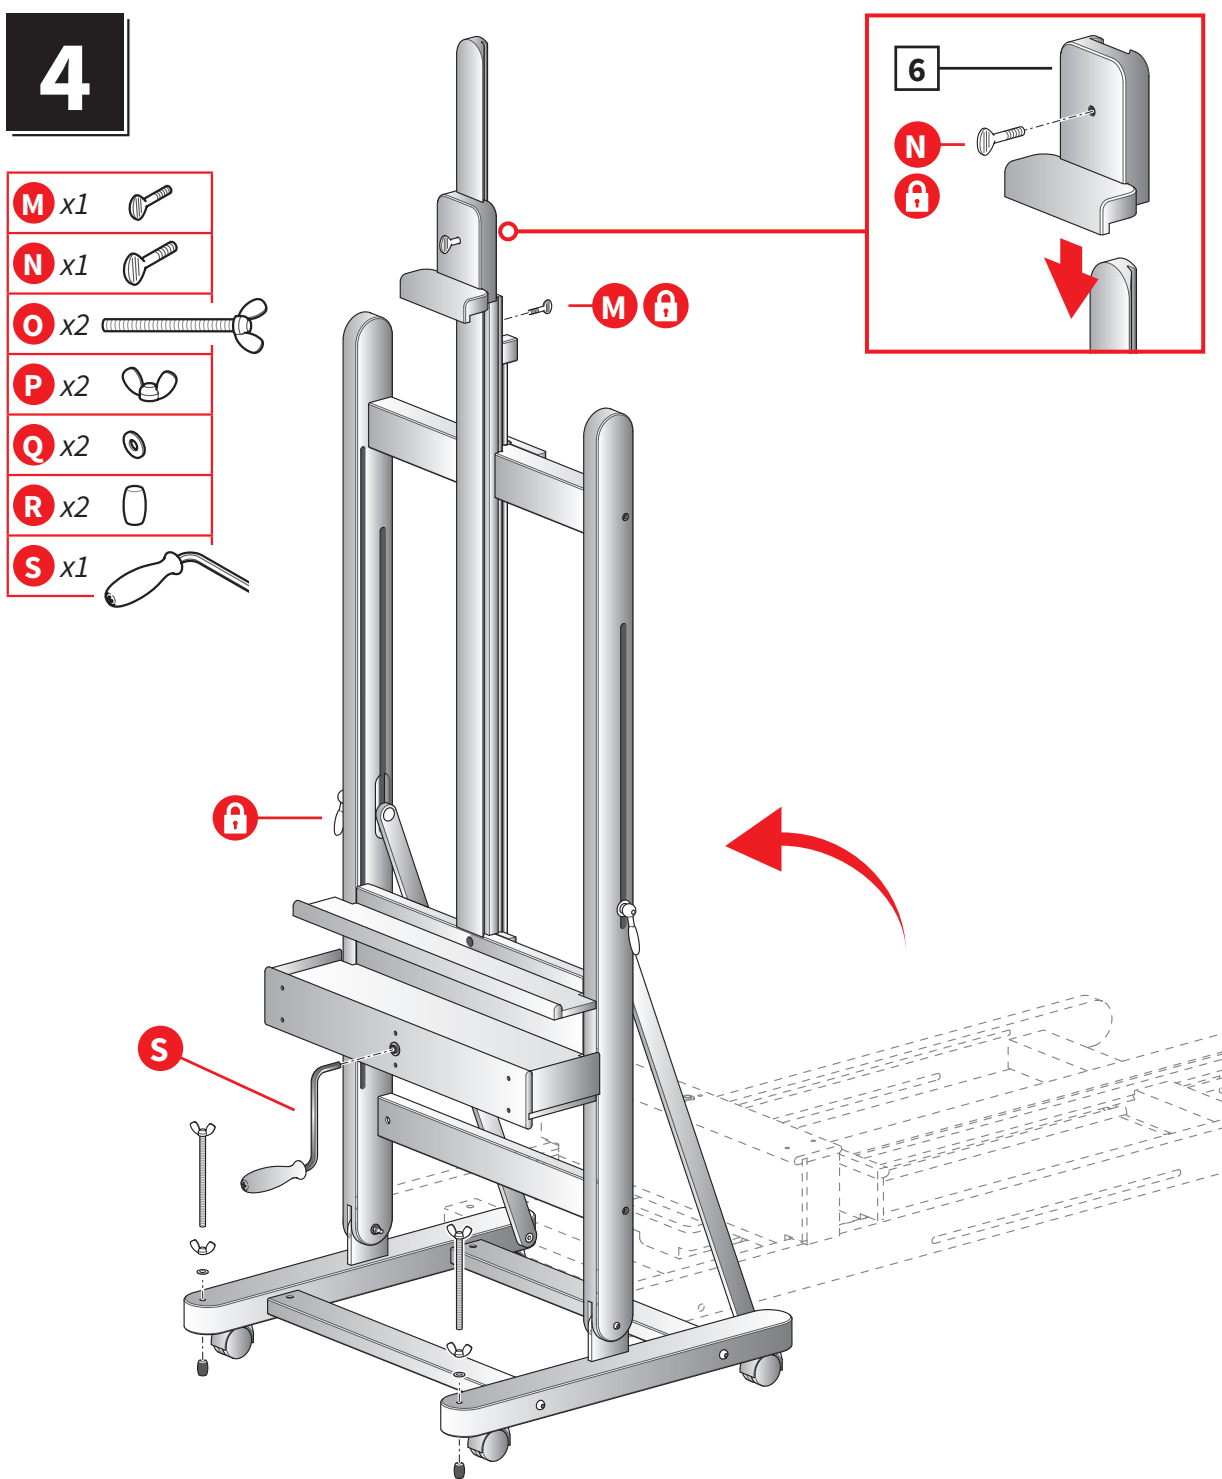

- 4** 2x Traversa base  
Pedestal crossbar
- 5** x1 Asta centrale scorrevole  
Sliding post
- 6** x1 Blocco ferma quadro  
Top canvas holder

- A** x1 mm. 4
- B** x4 mm. 6x95
- C** x4 mm. 10x20x6
- D** x4 mm. 45
- E** x2 mm. 6x40
- F** x2 mm. 6x12
- G** x2 mm. 6
- H** x2 mm. 8x70
- I** x4 mm. 8x24

- L** x2 mm. 8x75
- M** x1 mm. 6x40
- N** x1 mm. 8x40
- O** x2 mm. 8x150
- P** x2 mm. 8
- Q** x2 mm. 8x17
- R** x2 mm. 8
- S** x1 mm. 8

Tela  
max 30 Kg  
Canvas  
max 66 lbs

21,5 Kg  
47 lbs

Sistema antiribaltamento - Non-collapsible system