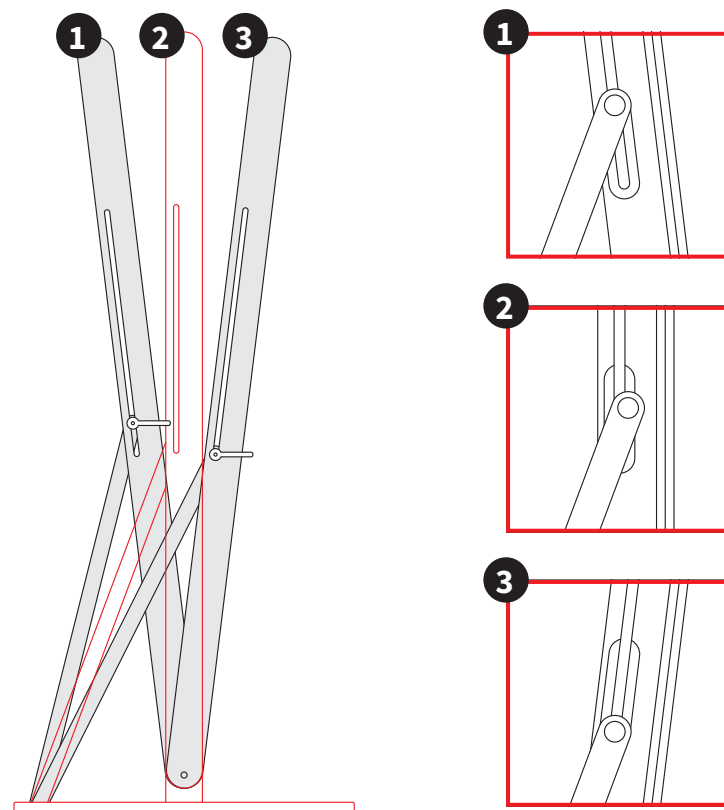

# M/05

CAVALLETTO DA STUDIO  
STUDIO EASEL

Istruzioni video  
Video instructions

- 1** 1x Telaio  
Frame
- 2** 1x Piedistallo Sinistro  
Left pedestal leg
- 3** 1x Piedistallo Destro  
Right pedestal leg

- 4** 2x Traversa base  
Pedestal crossbar
- 5** x1 Asta centrale scorrevole  
Sliding post
- 6** x1 Blocco ferma quadro  
Top canvas holder

- A** x1 mm. 4
- B** x4 mm. 6x95
- C** x4 mm. 10x20x6
- D** x4 mm. 45
- E** x2 mm. 6x40
- F** x2 mm. 6x12
- G** x2 mm. 6
- H** x2 mm. 8x70
- I** x4 mm. 8x24

- L** x2 mm. 8x75
- M** x1 mm. 6x40
- N** x1 mm. 8x40
- O** x2 mm. 8x150
- P** x2 mm. 8
- Q** x2 mm. 8x17
- R** x2 mm. 8
- S** x1 mm. 8

Tela  
max 30 Kg  
Canvas  
max 66 lbs

21,5 Kg  
47 lbs

Sistema antiribaltamento - Non-collapsible system