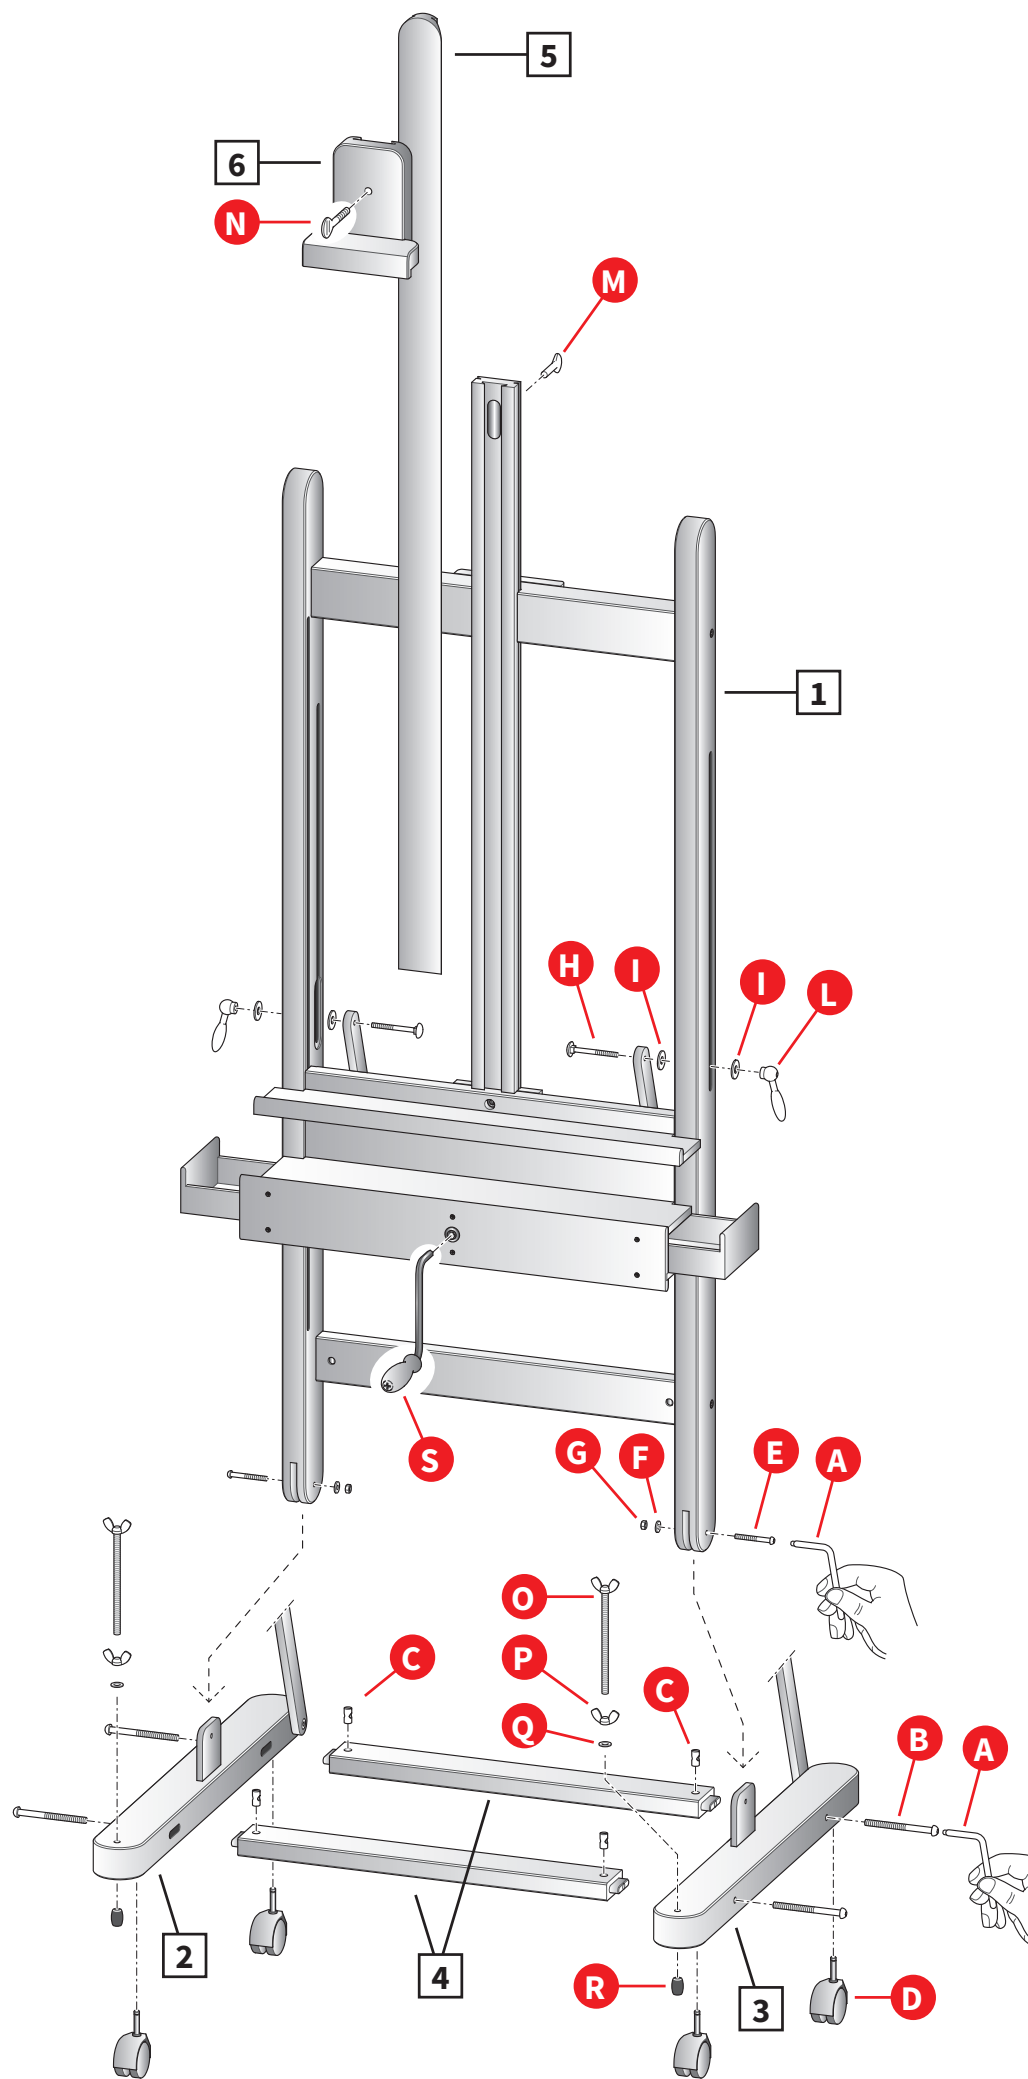

# M/05

CAVALLETTO DA STUDIO  
STUDIO EASEL

Istruzioni video  
Video instructions

- 1** 1x Telaio  
Frame
- 2** 1x Piedistallo Sinistro  
Left pedestal leg
- 3** 1x Piedistallo Destro  
Right pedestal leg

- 4** 2x Traversa base  
Pedestal crossbar
- 5** x1 Asta centrale scorrevole  
Sliding post
- 6** x1 Blocco ferma quadro  
Top canvas holder

- A** x1 mm. 4
- B** x4 mm. 6x95
- C** x4 mm. 10x20x6
- D** x4 mm. 45
- E** x2 mm. 6x40
- F** x2 mm. 6x12
- G** x2 mm. 6
- H** x2 mm. 8x70
- I** x4 mm. 8x24

- L** x2 mm. 8x75
- M** x1 mm. 6x40
- N** x1 mm. 8x40
- O** x2 mm. 8x150
- P** x2 mm. 8
- Q** x2 mm. 8x17
- R** x2 mm. 8
- S** x1 mm. 8

Tela  
max 30 Kg  
Canvas  
max 66 lbs

21,5 Kg  
47 lbs

Sistema antiribaltamento - Non-collapsible system